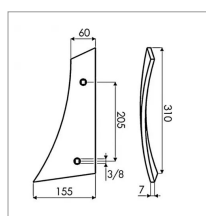

## Étrave droite triplex adaptable IH p734610

Référence : P9000R74530

Caractéristiques	
Longueur (mm)	310 mm
Référence OEM	734610
Épaisseur (mm)	7 mm
Modèle	Superchief ordinaire
Largeur (mm)	155 - 60 mm
Entraxe (mm)	205 mm
Sens	Droit
Type	Étrave
Types de produits	ÉTRAVER CHARRUE
Montage sur marque	CASE IH
Type d'acier	Triplex