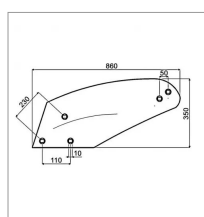

## Versoir droit américain acier triplex adaptable Demblon 489d

Référence : P9000R27402

Caractéristiques	
Longueur (mm)	860 mm
Référence OEM	489D
Epaisseur (mm)	7 mm
Largeur (mm)	350 mm
Entraxe (mm)	110 - 230 - 50 mm
Sens	Droit
Type	Versoir
Types de produits	VERSOIR CHARRUE AMÉRICAIN
Montage sur marque	DEMBLON
Type d'acier	Triplex
Origine/adaptable	Adaptable
Quantité dans conditionnement de vente	1
recherche WEB	Charrue