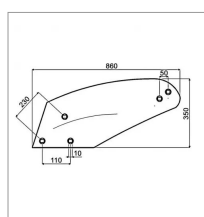

Versoir gauche américain acier triplex adaptable Demblon 489g

Référence : P9000R27403

Caractéristiques	
Longueur (mm)	860 mm
Référence OEM	489G
Epaisseur (mm)	7 mm
Largeur (mm)	350 mm
Entraxe (mm)	110 - 230 - 50 mm
Sens	Gauche
Type	Versoir
Types de produits	VERSOIR CHARRUE AMÉRICAIN
Montage sur marque	DEMBLON
Type d'acier	Triplex
Origine/adaptable	Adaptable
Quantité dans conditionnement de vente	1
recherche WEB	Charrue