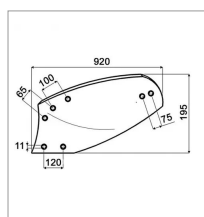

Versoir 14" droit hélicoïdal n°4 acier triplex adaptable Grégoire et Besson 173426

Référence : P9000R40218

Caractéristiques	
Longueur (mm)	920 mm
Référence OEM	173426
Epaisseur (mm)	7 mm
Modèle	AR4H
Entraxe (mm)	120 - 65 - 100 - 75 mm
Sens	Droit
Type	Versoir
Taille du corps (pouce)	14 pouce
Types de produits	VERSOIR CHARRUE HÉLICOÏDAL
Montage sur marque	GREGOIRE & BESSON
Type d'acier	Triplex
Origine/adaptable	Adaptable
Type de corps	Hélicoïdal n°4
Quantité dans conditionnement de vente	1
recherche WEB	Charrue