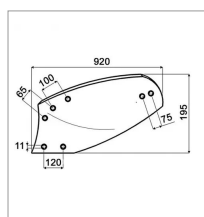

Versoir 14" gauche hélicoïdal n°4 acier triplex adaptable Grégoire et Besson 173425

Référence : P9000R40219

Caractéristiques	
Longueur (mm)	920 mm
Référence OEM	173425
Epaisseur (mm)	7 mm
Modèle	AR4H
Entraxe (mm)	120 - 65 - 100 - 75 mm
Sens	Gauche
Type	Versoir
Taille du corps (pouce)	14 pouce
Types de produits	VERSOIR CHARRUE HÉLICOÏDAL
Montage sur marque	GREGOIRE & BESSON
Type d'acier	Triplex
Origine/adaptable	Adaptable
Type de corps	Hélicoïdal n°4
Quantité dans conditionnement de vente	1
recherche WEB	Charrue