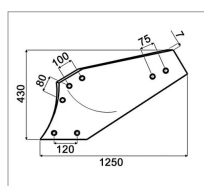

## Versoir 16" gauche cylindrique acier triplex adaptable Grégoire et Besson 173605

Référence : P9000R40222

Caractéristiques	
Longueur (mm)	1250 mm
Référence OEM	173605
Epaisseur (mm)	7 mm
Modèle	P16S
Entraxe (mm)	120 - 80 - 100 - 75 mm
Sens	Gauche
Type	Versoir
Taille du corps (pouce)	16 pouce
Types de produits	VERSOIR CHARRUE CYLINDRIQUE
Montage sur marque	GREGOIRE & BESSON
Type d'acier	Triplex
Origine/adaptable	Adaptable
Type de corps	Cylindrique plat
Quantité dans conditionnement de vente	1
recherche WEB	Charrue