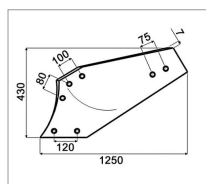

Versoir 16" droit cylindrique acier triplex adaptable Grégoire et Besson 173606

Référence : P9000R40223

Caractéristiques	
Longueur (mm)	1250 mm
Référence OEM	173606
Epaisseur (mm)	7 mm
Modèle	P16S
Entraxe (mm)	120 - 80 - 100 - 75 mm
Sens	Droit
Type	Versoir
Taille du corps (pouce)	16 pouce
Types de produits	VERSOIR CHARRUE CYLINDRIQUE
Montage sur marque	GREGOIRE & BESSON
Type d'acier	Triplex
Origine/adaptable	Adaptable
Type de corps	Cylindrique plat
Quantité dans conditionnement de vente	1
recherche WEB	Charrue