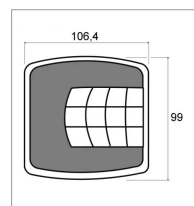

Feu arriere droit carre 4 fonctions led 12-24v

Référence : P9000R6773B

Détails

Fonctions :

Clignotant: 6 LED 1,5W.

Stop: 6 LED 1,6W.

Position: 9 LED 4,2W.

Plaque d'immatriculation : 4 LED 0,65W.

Fonctions :

Clignotant: 6 LED 1,5W.

Stop: 6 LED 1,6W.

Position: 9 LED 4,2W.

Plaque d'immatriculation : 4 LED 0,65W.

Caractéristiques	
Longueur (mm)	106,4 mm
Sens	Droit
Hauteur (mm)	99 mm
Entraxe de fixation (mm)	55 mm
Forme	Carré
Norme	ECE E4
Longueur câble (mm)	200 mm
Profondeur (mm)	35 mm
Indice de protection	IP67
Fonction	4
Voltage (V)	12-24 V
Clignotant dynamique	Non
Quantité dans conditionnement de vente	1