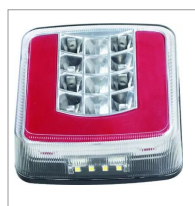

Feu arriere droit carre 4 fonctions led 12-24v

Référence : P9000R6773B

Détails

Fonctions :

Clignotant: 6 LED 1,5W.

Stop: 6 LED 1,6W.

Position: 9 LED 4,2W.

Plaque d'immatriculation : 4 LED 0,65W.

Fonctions :

Clignotant: 6 LED 1,5W.

Stop: 6 LED 1,6W.

Position: 9 LED 4,2W.

Plaque d'immatriculation : 4 LED 0,65W.

Caractéristiques	
Longueur (mm)	106,4 mm
Sens	Droit
Hauteur (mm)	99 mm
Entraxe de fixation (mm)	55 mm
Forme	Carré
Norme	ECE E4
Longueur câble (mm)	200 mm
Profondeur (mm)	35 mm
Indice de protection	IP67
Fonction	4
Voltage (V)	12-24 V
Clignotant dynamique	Non
Quantité dans conditionnement de vente	1