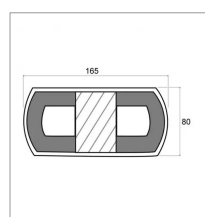

Feu arrière gauche rectangle 4 fonctions led 12-24v

Référence : P9000R6774B

Détails

Feu rectangle de signalisation arrière disposant des fonctions :

Clignotant: 6 LED 1,35W.

Stop: 6 LED 2,15W.

Position: 12 LED 2,92W.

Plaque d'immatriculation : 3 LED 0,77W

Fonctions :

Clignotant: 6 LED 1,35W.

Stop: 6 LED 2,15W.

Position: 12 LED 2,92W.

Plaque d'immatriculation : 3 LED 0,77W

Caractéristiques	
Longueur (mm)	165 mm
Sens	Gauche
Hauteur (mm)	80 mm
Entraxe de fixation (mm)	100 mm
Forme	Rectangle
Norme	ECE E4
Longueur câble (mm)	200 mm
Profondeur (mm)	35 mm
Indice de protection	IP67
Fonction	4
Voltage (V)	12-24 V
Clignotant dynamique	Non
Types de produits	FEU ARRIÈRE
Quantité dans conditionnement de vente	1