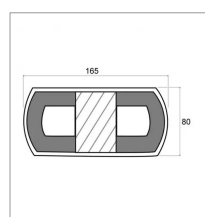

Feu arrière droit rectangle 4 fonctions led 12-24v

Référence : P9000R6775B

Détails

Feu rectangle de signalisation arrière disposant des fonctions :

Clignotant: 6 LED 1,35W.

Stop: 6 LED 2,15W.

Position: 12 LED 2,92W.

Plaque d'immatriculation : 3 LED 0,77W

Fonctions :

Clignotant: 6 LED 1,35W.

Stop: 6 LED 2,15W.

Position: 12 LED 2,92W.

Plaque d'immatriculation : 3 LED 0,77W

Caractéristiques	
Longueur (mm)	165 mm
Sens	Droit
Hauteur (mm)	80 mm
Entraxe de fixation (mm)	100 mm
Forme	Rectangle
Norme	ECE E4
Longueur câble (mm)	200 mm
Profondeur (mm)	35 mm
Indice de protection	IP67
Fonction	4
Voltage (V)	12-24 V
Clignotant dynamique	Non
Types de produits	FEU ARRIÈRE
Quantité dans conditionnement de vente	1