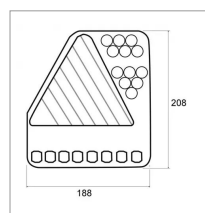

Caractéristiques	
Longueur (mm)	208 mm
Sens	Gauche
Hauteur (mm)	188 mm
Entraxe de fixation (mm)	150 mm
Forme	Triangle
Norme	ECE E4
Longueur câble (mm)	200 mm
Profondeur (mm)	40 mm
Indice de protection	IP67
Fonction	5
Voltage (V)	12-24 V
Clignotant dynamique	Non
Types de produits	FEU ARRIÈRE
Quantité dans conditionnement de vente	1