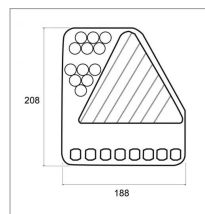

Recul: 10 LED 4,5W.

Brouillard: 8 LED 4,3W. Montage sur les remorques bagagères

Fonctions :

Clignotant: 6 LED 1,7W.

Stop: 6 LED 2,5W.

Position: 10 LED 3,6W.

Recul: 10 LED 4,5W.

Brouillard: 8 LED 4,3W

| Caractéristiques | |
|--|-------------|
| Longueur (mm) | 208 mm |
| Sens | Droit |
| Hauteur (mm) | 188 mm |
| Entraxe de fixation (mm) | 150 mm |
| Forme | Triangle |
| Norme | ECE E4 |
| Longueur câble (mm) | 200 mm |
| Profondeur (mm) | 40 mm |
| Indice de protection | IP67 |
| Fonction | 5 |
| Voltage (V) | 12-24 V |
| Clignotant dynamique | Non |
| Types de produits | FEU ARRIÈRE |
| Quantité dans conditionnement de vente | 1 |