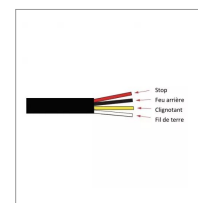

## Feu arrière rond dynamique 3 fonctions led 12-24v

Référence : P9000R6778B

### Détails

Feu arrière 3 fonctions :  
Clignotant: 9 LED 3,5W.  
Stop: 12 LED 6W.  
Position: 24 LED 2,5W.

Fonctions :  
Clignotant: 9 LED 3,5W.  
Stop: 12 LED 6W.  
Position: 24 LED 2,5W.

Caractéristiques	
Sens	Gauche/droit
Entraxe de fixation (mm)	45 mm
Forme	Rond
Norme	ECE R7 R6 R23 R38   EMCR10
Tension (V)	12-24 V
Longueur câble (mm)	250 mm
Diamètre (mm)	135 mm
Profondeur (mm)	37 mm
Indice de protection	IP67
Fonction	3
Clignotant dynamique	Oui
Types de produits	FEU ARRIÈRE
Quantité dans conditionnement de vente	1