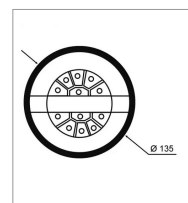

## Feu arrière rond dynamique 3 fonctions led 12-24v

Référence : P9000R6778B

### Détails

Feu arrière 3 fonctions :  
Clignotant: 9 LED 3,5W.  
Stop: 12 LED 6W.  
Position: 24 LED 2,5W.

Fonctions :  
Clignotant: 9 LED 3,5W.  
Stop: 12 LED 6W.  
Position: 24 LED 2,5W.

Caractéristiques	
Sens	Gauche/droit
Entraxe de fixation (mm)	45 mm
Forme	Rond
Norme	ECE R7 R6 R23 R38   EMCR10
Tension (V)	12-24 V
Longueur câble (mm)	250 mm
Diamètre (mm)	135 mm
Profondeur (mm)	37 mm
Indice de protection	IP67
Fonction	3
Clignotant dynamique	Oui
Types de produits	FEU ARRIÈRE
Quantité dans conditionnement de vente	1