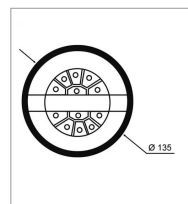

Caractéristiques	
Sens	Gauche/droit
Entraxe de fixation (mm)	45 mm
Forme	Rond
Norme	ECE R7 R6 R23 R38   EMCR10
Tension (V)	12-24 V
Longueur câble (mm)	250 mm
Diamètre (mm)	135 mm
Profondeur (mm)	37 mm
Indice de protection	IP67
Fonction	3
Clignotant dynamique	Oui
Types de produits	FEU ARRIÈRE
Quantité dans conditionnement de vente	1