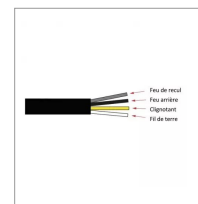

## Feu arrière rond dynamique 3 fonctions led 12-24v

Référence : P9000R6779B

### Détails

Feu arrière 3 fonctions :  
 Clignotant: 9 LED 3,5W.  
 Position: 24 LED 2,5W.  
 Recul: 12 LED 6W.  
 Brouillard: 8 LED 3,9W.

Fonctions :  
 Clignotant: 9 LED 3,5W.  
 Position: 24 LED 2,5W.  
 Recul: 12 LED 6W.  
 Brouillard: 8 LED 3,9W.

Caractéristiques	
Sens	Gauche/droit
Entraxe de fixation (mm)	45 mm
Forme	Rond
Norme	ECE R7 R6 R23 R38   EMCR10
Tension (V)	12-24 V
Longueur câble (mm)	250 mm
Diamètre (mm)	135 mm
Profondeur (mm)	37 mm
Indice de protection	IP67
Fonction	3
Clignotant dynamique	Oui
Types de produits	FEU ARRIÈRE
Quantité dans conditionnement de vente	1