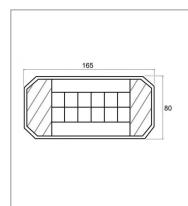

Caractéristiques	
Longueur (mm)	165 mm
Sens	Gauche
Hauteur (mm)	80 mm
Entraxe de fixation (mm)	100 mm
Forme	Rectangle
Norme	ECE R7 R6 R23 R38 EMCR10
Tension (V)	12-24 V
Longueur câble (mm)	250 mm
Fixation	A vis
Profondeur (mm)	32 mm
Indice de protection	IP67
Fonction	3
Clignotant dynamique	Oui
Types de produits	FEU ARRIÈRE
Quantité dans conditionnement de vente	1