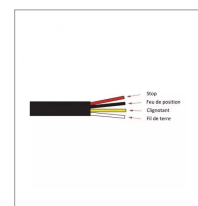

Feu arrière gauche dynamique rectangle 3 fonctions 12-24v

Référence : P9000R6784B

Détails

Feu arrière 3 fonctions :
Clignotant: 6 LED 2,5W.
Stop: 6 LED 2,3W.
Position: 12 LED 1,7W.

Fonctions :
Clignotant: 6 LED 2,5W.
Stop: 6 LED 2,3W.
Position: 12 LED 1,7W.

Caractéristiques	
Longueur (mm)	165 mm
Sens	Gauche
Hauteur (mm)	80 mm
Entraxe de fixation (mm)	100 mm
Forme	Rectangle
Norme	ECE R7 R6 R23 R38 EMCR10
Tension (V)	12-24 V
Longueur câble (mm)	250 mm
Fixation	A vis
Profondeur (mm)	32 mm
Indice de protection	IP67
Fonction	3
Clignotant dynamique	Oui
Types de produits	FEU ARRIÈRE
Quantité dans conditionnement de vente	1