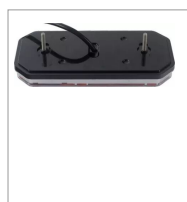

Feu arrière droit dynamique rectangle 6 fonctions 12-24v

Référence : P9000R6787B

Détails

Feu arrière 6 fonction :

Clignotant: 12 LED 2,4W.

Stop: 15 LED 2W.

Position: 32 LED 1,7W.

Recul: 4 LED 4W.

Brouillard: 4 LED 4,8W.

Plaque d'immatriculation : 3 LED 0,65W.

Fonctions :

Clignotant: 12 LED 2,4W.

Stop: 15 LED 2W.

Position: 32 LED 1,7W.

Recul: 4 LED 4W.

Brouillard: 4 LED 4,8W.

Plaque d'immatriculation : 3 LED 0,65W.

Caractéristiques	
Longueur (mm)	235 mm
Sens	Droit
Hauteur (mm)	110 mm
Entraxe de fixation (mm)	150 mm
Forme	Rectangle
Norme	ECE R7 R6 R23 R38 EMCR10
Tension (V)	12-24 V
Longueur câble (mm)	400 mm
Profondeur (mm)	47 mm
Indice de protection	IP67
Fonction	6
Clignotant dynamique	Oui
Types de produits	FEU ARRIÈRE
Quantité dans conditionnement de vente	1