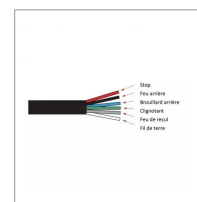

Brouillard: 4 LED 4,8W.

Plaque d'immatriculation : 3 LED 0,65W.

Fonctions :

Clignotant: 12 LED 2,4W.

Stop: 15 LED 2W.

Position: 32 LED 1,7W.

Recul: 4 LED 4W.

Brouillard: 4 LED 4,8W.

Plaque d'immatriculation : 3 LED 0,65W.

Caractéristiques	
Longueur (mm)	235 mm
Sens	Droit
Hauteur (mm)	110 mm
Entraxe de fixation (mm)	150 mm
Forme	Rectangle
Norme	ECE R7 R6 R23 R38 EMCR10
Tension (V)	12-24 V
Longueur câble (mm)	400 mm
Profondeur (mm)	47 mm
Indice de protection	IP67
Fonction	6
Clignotant dynamique	Oui
Types de produits	FEU ARRIÈRE
Quantité dans conditionnement de vente	1