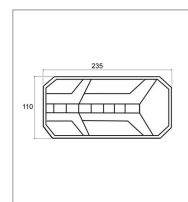

Plaque d'immatriculation : 3 LED 0,65W.

Caractéristiques	
Longueur (mm)	235 mm
Sens	Droit
Hauteur (mm)	110 mm
Entraxe de fixation (mm)	150 mm
Forme	Rectangle
Norme	ECE R7 R6 R23 R38 EMCR10
Tension (V)	12-24 V
Longueur câble (mm)	400 mm
Profondeur (mm)	47 mm
Indice de protection	IP67
Fonction	6
Clignotant dynamique	Oui
Types de produits	FEU ARRIÈRE
Quantité dans conditionnement de vente	1