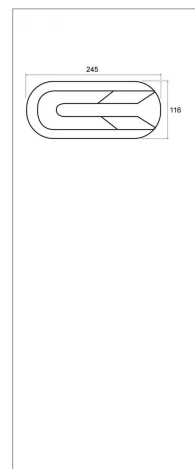

Feu arrière droit/gauche dynamique rectangle 3 fonctions 12-24v

Référence : P9000R6788B

Détails

Feu arrière 3 fonctions :
Clignotant: 29 LED 2,6W.
Stop: 45 LED 3,5W.
Position: 72 LED 2,7W.

Fonctions :
Clignotant: 29 LED 2,6W.
Stop: 45 LED 3,5W.
Position: 72 LED 2,7W.

Caractéristiques	
Longueur (mm)	245 mm
Sens	Gauche/droit
Hauteur (mm)	116 mm
Entraxe de fixation (mm)	115 - 145 mm
Forme	Rectangle
Norme	ECE R7 R6 R23 R38 EMCR10
Tension (V)	12-24 V
Longueur câble (mm)	250 mm
Profondeur (mm)	30 mm
Indice de protection	IP67
Fonction	3
Clignotant dynamique	Oui
Types de produits	FEU ARRIÈRE
Quantité dans conditionnement de vente	1