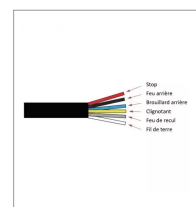

## Feu arrière gauche dynamique rectangle 6 fonctions 12-24v

Référence : P9000R6789B

### Détails

Feu arrière 6 fonctions :

Clignotant: 8 LED 2,4W.

Stop: 10 LED 2,8W.

Position: 28 LED 1,9W.

Recul: 8 LED 3,2W.

Brouillard: 10 LED 5W.

Plaque d'immatriculation : 3 LED 0,65W.

Fonctions :

Clignotant: 8 LED 2,4W.

Stop: 10 LED 2,8W.

Position: 28 LED 1,9W.

Recul: 8 LED 3,2W.

Brouillard: 10 LED 5W.

Plaque d'immatriculation : 3 LED 0,65W.

Caractéristiques	
Longueur (mm)	241 mm
Sens	Gauche
Hauteur (mm)	140 mm
Entraxe de fixation (mm)	152 mm
Forme	Rectangle
Norme	ECE R7 R6 R23 R38   EMCR10
Tension (V)	12-24 V
Longueur câble (mm)	250 mm
Profondeur (mm)	44 mm
Indice de protection	IP67
Fonction	6
Clignotant dynamique	Oui
Types de produits	FEU ARRIÈRE
Quantité dans conditionnement de vente	1