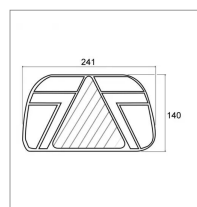

Fonctions :

Clignotant: 8 LED 2,4W.

Stop: 10 LED 2,8W.

Position: 28 LED 1,9W.

Recul: 8 LED 3,2W.

Brouillard: 10 LED 5W.

Plaque d'immatriculation : 3 LED 0,65W.

Caractéristiques	
Longueur (mm)	241 mm
Sens	Gauche
Hauteur (mm)	140 mm
Entraxe de fixation (mm)	152 mm
Forme	Rectangle
Norme	ECE R7 R6 R23 R38   EMCR10
Tension (V)	12-24 V
Longueur câble (mm)	250 mm
Profondeur (mm)	44 mm
Indice de protection	IP67
Fonction	6
Clignotant dynamique	Oui
Types de produits	FEU ARRIÈRE
Quantité dans conditionnement de vente	1