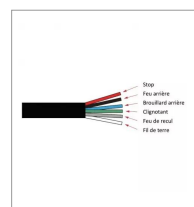

Feu arrière droit dynamique rectangle 6 fonctions 12-24v

Référence : P9000R6790B

Détails

Feu arrière 6 fonctions :

Clignotant: 8 LED 2,4W.

Stop: 10 LED 2,8W.

Position: 28 LED 1,9W.

Recul: 8 LED 3,2W.

Brouillard: 10 LED 5W.

Plaque d'immatriculation : 3 LED 0,65W.

Fonctions :

Clignotant: 8 LED 2,4W.

Stop: 10 LED 2,8W.

Position: 28 LED 1,9W.

Recul: 8 LED 3,2W.

Brouillard: 10 LED 5W.

Plaque d'immatriculation : 3 LED 0,65W.

| Caractéristiques | |
|--|----------------------------|
| Longueur (mm) | 241 mm |
| Sens | Droit |
| Hauteur (mm) | 140 mm |
| Entraxe de fixation (mm) | 152 mm |
| Forme | Rectangle |
| Norme | ECE R7 R6 R23 R38 EMCR10 |
| Tension (V) | 12-24 V |
| Longueur câble (mm) | 250 mm |
| Profondeur (mm) | 44 mm |
| Indice de protection | IP67 |
| Fonction | 6 |
| Clignotant dynamique | Oui |
| Types de produits | FEU ARRIÈRE |
| Quantité dans conditionnement de vente | 1 |