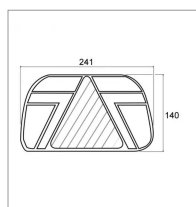

Plaque d'immatriculation : 3 LED 0,65W.

| Caractéristiques | |
|--|----------------------------|
| Longueur (mm) | 241 mm |
| Sens | Droit |
| Hauteur (mm) | 140 mm |
| Entraxe de fixation (mm) | 152 mm |
| Forme | Rectangle |
| Norme | ECE R7 R6 R23 R38 EMCR10 |
| Tension (V) | 12-24 V |
| Longueur câble (mm) | 250 mm |
| Profondeur (mm) | 44 mm |
| Indice de protection | IP67 |
| Fonction | 6 |
| Clignotant dynamique | Oui |
| Types de produits | FEU ARRIÈRE |
| Quantité dans conditionnement de vente | 1 |