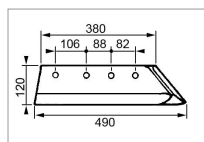

Soc de charrue à bec 14" 490x120 mm origine Bugnot 6010

Référence : P9000RG6010

Caractéristiques	
Longueur (mm)	490 - 380 mm
Référence OEM	6010
Epaisseur (mm)	11 mm
Modèle	45°
Largeur (mm)	120 mm
Entraxe (mm)	106 - 88 - 82 mm
Sens	Droit
Type	Soc
Taille du corps (pouce)	14 pouce
Types de produits	SOC À POINTE
Origine/adaptable	Origine
Quantité dans conditionnement de vente	1
recherche WEB	Charrue