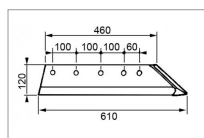

Soc à bec gauche 14 pouces origine Bugnot 6025

Référence : P9000RG6025

Caractéristiques	
Longueur (mm)	610 - 460 mm
Référence OEM	6025
Epaisseur (mm)	11 mm
Modèle	37°
Largeur (mm)	120 mm
Entraxe (mm)	100 - 60 mm
Sens	Gauche
Type	Soc
Taille du corps (pouce)	14 pouce
Types de produits	SOC À BEC
Origine/adaptable	Origine
Quantité dans conditionnement de vente	1
recherche WEB	Charrue