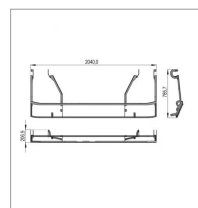

## Cadre avant sip783041300

Référence : P9000R40555

Caractéristiques	
Référence OEM	783041300
Montage sur	faucheuse frontale DISC 220 F ALP (ISO 540 MIN-1)
Quantité dans conditionnement de vente	1