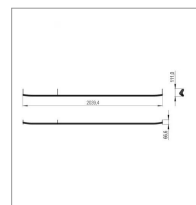

**Barre de protection soudee
sip783041850**

Référence : P9000R40558

Caractéristiques	
Référence OEM	783041850
Montage sur	faucheuse frontale DISC 220 F ALP (ISO 540 MIN-1)
Quantité dans conditionnement de vente	1