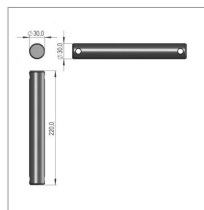

Boulon sip781020130

Référence : P9000R40520

Caractéristiques	
Référence OEM	781020130
Montage sur	faucheuse frontale DISC 260 F ALP (ISO 540 MIN-1)
Quantité dans conditionnement de vente	1