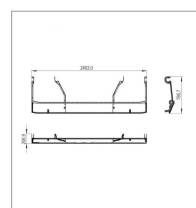

Cadre avant sip782041300

Référence : P9000R40547

Caractéristiques	
Référence OEM	782041300
Montage sur	faucheuse frontale DISC 260 F ALP (ISO 540 MIN-1)
Quantité dans conditionnement de vente	1