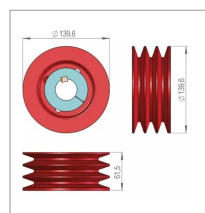

## Poulie sip766030800

Référence : P9000R40489

Caractéristiques	
Référence OEM	766030800
Montage sur	faucheuse arriere Disc 260 S Alp
Quantité dans conditionnement de vente	1