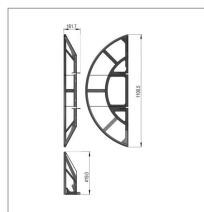

## Protection sip766041350

Référence : P9000R40500

Caractéristiques	
Référence OEM	766041350
Montage sur	faucheuse arriere Disc 260 S Alp
Quantité dans conditionnement de vente	1