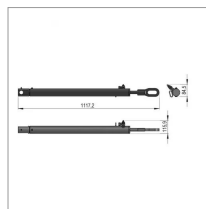

## Verin hydraulique sip766050300

Référence : P9000R40502

Caractéristiques	
Référence OEM	766050300
Montage sur	faucheuse arriere Disc 260 S Alp
Types de produits	VERIN HYDRAULIQUE SIP
Quantité dans conditionnement de vente	1