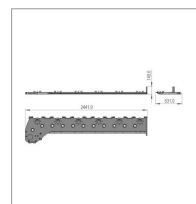

Lamier soude sip767030601

Référence : P9000R40505

Caractéristiques	
Référence OEM	767030601
Montage sur	faucheuse arriere Disc 260 S Alp
Types de produits	LAMIER SIP
Quantité dans conditionnement de vente	1