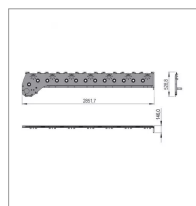

Lamier soude sip768030600

Référence : P9000R40512

Caractéristiques	
Référence OEM	768030600
Montage sur	faucheuse arriere Disc 300 S Alp
Types de produits	LAMIER SIP
Quantité dans conditionnement de vente	1