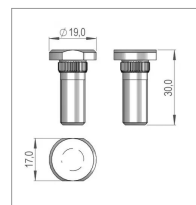

**Vis 5 - m10x26 dacromet  
sip745030820**

Référence : P9000R40438

Caractéristiques	
Référence OEM	745030820
Montage sur	faucheuse frontale SILVERCUT 300 F
Quantité dans conditionnement de vente	1