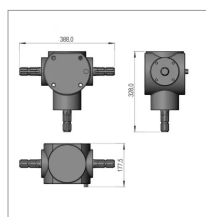

**Boitier b&p gonilo.021.0
sip150665104**

Référence : P9000R40572

Caractéristiques	
Référence OEM	150665104
Montage sur	faucheuse frontale SILVERCUT 300 FFC
Types de produits	BOITIER SIP
Quantité dans conditionnement de vente	1