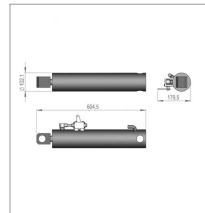

Vérin hydraulique sip156989404

Référence : P9000R40174

Caractéristiques	
Référence OEM	156989404
Montage sur	faucheuse arriere SILVERCUT 300S
Types de produits	VERIN HYDRAULIQUE SIP
Quantité dans conditionnement de vente	1