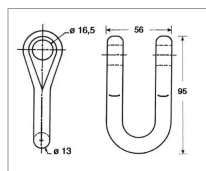

## Manille droite longue dia 16.5

Référence : P9000R40454

| Caractéristiques                       |                             |
|--|-----------------------------|
| Longueur (mm)                          | 95 mm                       |
| Ø trou (mm)                            | 16.5 mm                     |
| Référence OEM                          | FG000711   7191332   103086 |
| Largeur (mm)                           | 56 mm                       |
| Type                                   | Manille droite              |
| Ø Fil (mm)                             | 13 mm                       |
| Types de produits                      | MANILLE BROYEUR             |
| Montage sur marque                     | BOMFORD, MC CONNEL, NOREMAT |
| Largeur intérieure (mm)                | 30 mm                       |
| Origine/adaptable                      | Adaptable                   |
| Quantité dans conditionnement de vente | 1                           |