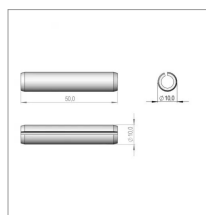

**Goupille 10x50 dacromet/iso 8752
sip150429003**

Référence : P9000R40033

Caractéristiques	
Référence OEM	150429003
Montage sur	Rateau à courroies FAVORIT 234 ALP
Quantité dans conditionnement de vente	1