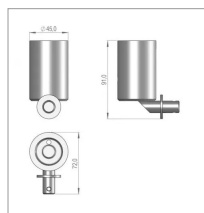

Couvercle sip154190404

Référence : P9000R40146

| | |
|--|------------------------------------|
| Caractéristiques | |
| Référence OEM | 154190404 |
| Montage sur | Rateau à courroies FAVORIT 234 ALP |
| Quantité dans conditionnement de vente | 1 |