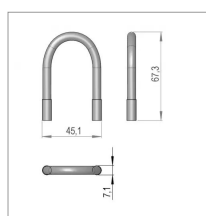

Bride en u sip154267402

Référence : P9000R40163

Caractéristiques	
Référence OEM	154267402
Ø Filetage (mm)	6 mm
Longueur totale (mm)	65 mm
Montage sur	Rateau à courroies FAVORIT 234 ALP
Longueur de filetage (mm)	20 mm
Largeur extérieure (mm)	45
Quantité dans conditionnement de vente	1