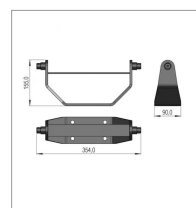

## Support de poulies sip269210310

Référence : P9000R40217

Caractéristiques	
Référence OEM	269210310
Montage sur	Rateau à courroies FAVORIT 234 ALP
Quantité dans conditionnement de vente	1