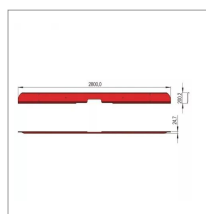

## Capot avant inferieur sip265500010

Référence : P9000R40213

Caractéristiques	
Référence OEM	265500010
Montage sur	Rateau à courroies FAVORIT 274 ALP
Types de produits	CAPOT SIP
Quantité dans conditionnement de vente	1