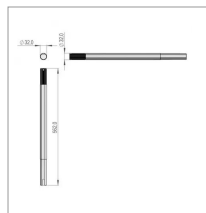

**Arbre 15-32 / w 30x sip154182404**

Référence : P9000R40133

Caractéristiques	
Référence OEM	154182404
Montage sur	faneuse SPIDER 350/4 ALP
Quantité dans conditionnement de vente	1