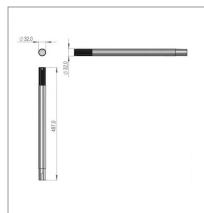

**Arbre 15-32 / w 30x sip154182501**

Référence : P9000R40135

Caractéristiques	
Référence OEM	154182501
Montage sur	faneuse SPIDER 350/4 ALP
Quantité dans conditionnement de vente	1