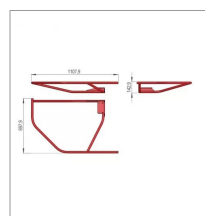

**Barre de protection laterale gauche  
sip337540080**

Référence : P9000R40288

Caractéristiques	
Référence OEM	337540080
Montage sur	faneuse SPIDER 350/4 ALP
Quantité dans conditionnement de vente	1