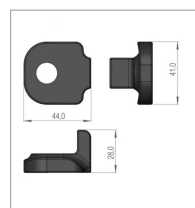

Support de dent sip154596805

Référence : P9000R40220

Caractéristiques	
Référence OEM	154596805
Montage sur	faneuse SPIDER 400/4 ALP
Quantité dans conditionnement de vente	1