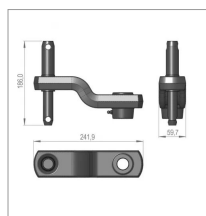

## Axe d'attelage sip154451603

Référence : P9000R40182

Caractéristiques	
Référence OEM	154451603
Montage sur	faneuse SPIDER 600/6 ALP
Quantité dans conditionnement de vente	1