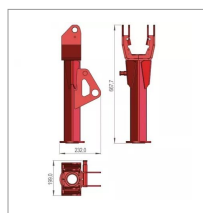

## Bras gauche sip423518020

Référence : P9000R40337

Caractéristiques	
Référence OEM	423518020
Montage sur	faneuse SPIDER 600/6 ALP
Quantité dans conditionnement de vente	1