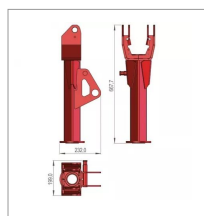

Bras gauche sip423518020

Référence : P9000R40337

Caractéristiques	
Référence OEM	423518020
Montage sur	faneuse SPIDER 600/6 ALP
Quantité dans conditionnement de vente	1