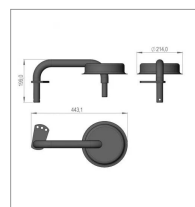

## Support de roue droit sip154474029

Référence : P9000R40204

|  |                         |
|--|-------------------------|
| Caractéristiques                       |                         |
| Référence OEM                          | 154474029               |
| Montage sur                            | faneuse SPIDER 685/6 HS |
| Quantité dans conditionnement de vente | 1                       |