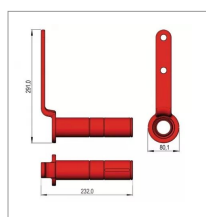

## Arbre de direction sip155036409

Référence : P9000R40240

Caractéristiques	
Référence OEM	155036409
Montage sur	faneuse SPIDER 685/6 HS
Quantité dans conditionnement de vente	1