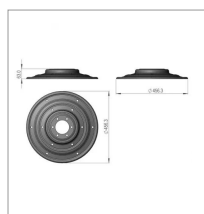

Rotor sip910034607

Référence : P9000R40562

Caractéristiques	
Référence OEM	910034607
Montage sur	faneuse SPIDER 685/6 HS
Quantité dans conditionnement de vente	1