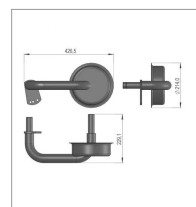

**Support de roue gauche
sip425210011**

Référence : P9000R40356

Caractéristiques	
Référence OEM	425210011
Montage sur	faneuse SPIDER 815/8
Quantité dans conditionnement de vente	1