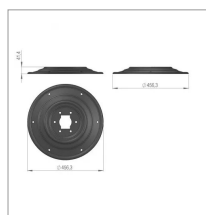

Rotor sip429030190

Référence : P9000R40358

Caractéristiques	
Référence OEM	429030190
Montage sur	faneuse SPIDER 900/8
Quantité dans conditionnement de vente	1